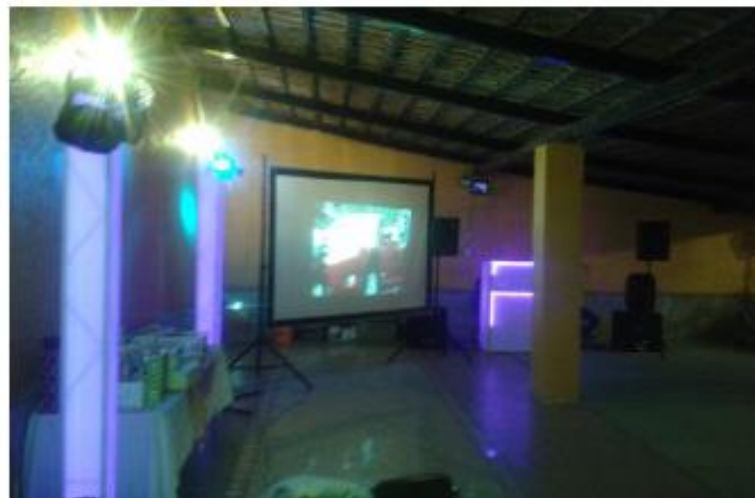

- -AUDIO PROFESIONAL HASTA PARA 300 PERSONAS
- -DJ CON AMPLIO REPERTORIO MUSICAL
- -MAESTRO DE CEREMONIA COORDINADOR
- -CAMARA DE HUMO Y BASUCA DE CONFETI
- -ANTIFACES, GLOBOS, MECHUDOS, PULCERAS DE NEON
- ((OPCIONAL PISTA ILUMINADA O ZONA VIP CON COSTO EXTRA))
- -CABINA DE AUDIO ILUMINADA
- -DOS TORRES ILUMINADAS
- -PANTALLA DE PROYECCION
- -PIROTECNIA

SP ARS 32304 *Sonido Paq. MEGA*

SP ARS 32305 *Sonido Paq. MEGA/Pista o Sala VIP*