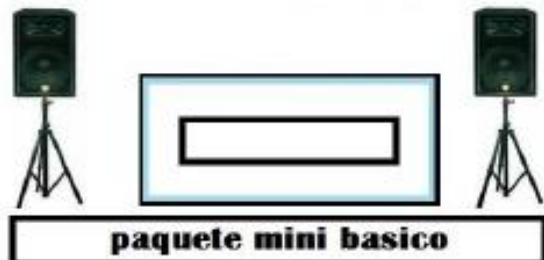

La excelencia para su evento

ACCESORIOS PARA EVENTOS

La excelencia para su evento

PISTAS DE BAILE

paquete mini basico

- DOS BAFLES EN TRIPIE
- CABINA DE AUDIO
- MICROFONO
- DJ RESIDENTE
- 5 HORAS DE EVENTO

SP ARS 32301 *Sonido Paq. Mini Básico 01*

paquete basico 100

- DOS BAFLES EN TRIPIE
- BAFLE BAJO
- CABINA DE AUDIO CON DJ Y MICROFONO
- TORRE DE ILUMINACION CON 4 LUCES
- 5 HORAS DE EVENTO

SP ARS 32302 *Sonido Paq. Básico 100*

paquete basico 200

- DOS BAFLE EN TRIPIE
- DOS BAFLES SUBWOOFER
- CABINA DE AUDIO ILUMINADA
- DJ RESIDENTE
- TORRE CON 6 LUCES AUDIOVISUALES
- CAMARA DE HUMO, GLOBOS, MESTUDES Y ANTIFACES
- COORDINADOR (MASTRO DE CEREMONIA)