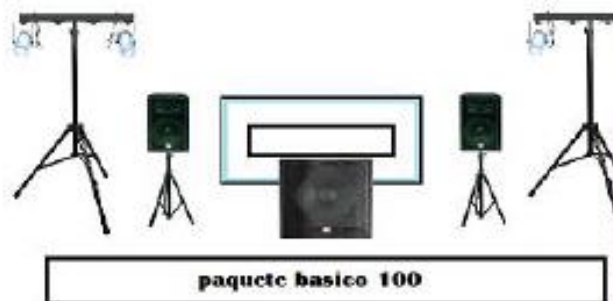

La excelencia para su evento

ACCESORIOS PARA EVENTOS

La excelencia para su evento

PISTAS DE BAILE

paquete mini basico

- DOS BAFLES EN TRIPIE
- CABINA DE AUDIO
- MICROFONO
- DJ RESIDENTE
- 5 HORAS DE EVENTO

SP ARS 32301 *Sonido Paq. Mini Básico 01*

paquete basico 100

- DOS BAFLES EN TRIPIE
- BAFLE BAJO
- CABINA DE AUDIO CON DJ Y MICROFONO
- TORRE DE ILUMINACION CON 4 LUCES
- 5 HORAS DE EVENTO

SP ARS 32302 *Sonido Paq. Básico 100*

paquete basico 200

- DOS BAFLE EN TRIPIE
- DOS BAFLES SUBWOOFER
- CABINA DE AUDIO ILUMINADA
- DJ RESIDENTE
- TORRE CON 6 LUCES AUDIOVISUALES
- CAMARA DE HUMO, GLOBOS, MESTUDES Y ANTIFACES
- COORDINADOR (MASTRO DE CEREMONIA)

Renta de equipo Luz y sonido

PAQUETE MEGA

- AUDIO PROFESIONAL HASTA PARA 300 PERSONAS
- DJ CON AMPLIO REPERTORIO MUSICAL
- MAESTRO DE CEREMONIA COORDINADOR
- CAMARA DE HUMO Y BASUCA DE CONFETI
- ANTIFACES, GLOBOS, MECHUDOS, PULCERAS DE NEON
- ((OPCIONAL PISTA ILUMINADA O ZONA VIP CON COSTO EXTRA))
- CABINA DE AUDIO ILUMINADA
- DOS TORRES ILUMINADAS
- PANTALLA DE PROYECCION
- PIROTECNIA