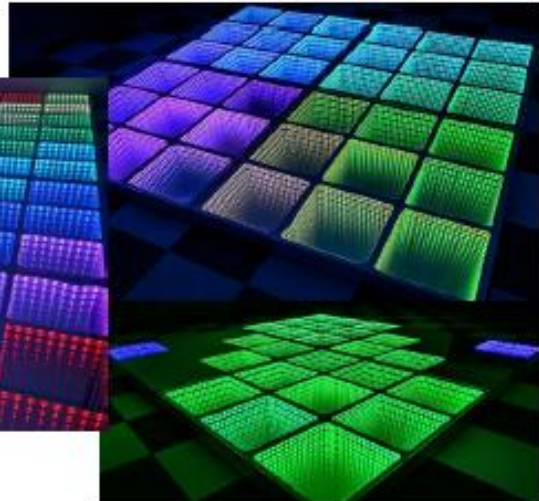

Venta de equipo Luz y sonido

SP AXP 2351 *Pista Modulo Infinity*